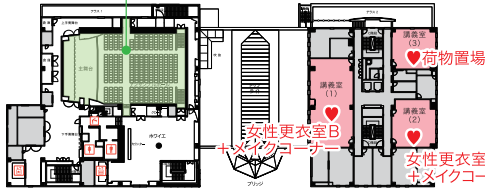

## 2F こすぷれトーク&ファッションショー

[日時] 8日(日)

<1回目>11:00~12:30

<2回目>15:00~16:30

[会場] 2F・アトリウム

[出演] <プレゼンター>乾たつみ(いぬいたつみ)

<ゲストレイヤー>Billy/ウサコ/折井匠/桃井鈴

※コスプレ衣装着用のままご入場OK!

4F

声優と〜くショー

※1F・総合インフォメーション(富山市民プラザ南棟)で受付後、富山市民プラザ・北棟のエレベーターで、4F・外国語専門学校 講義室(1)(2)(3)の更衣室へ入室してください。南棟1Fから北棟・4Fへ行くことはできません。

3F

♡コスプレ体験専用更衣室

♡女性更衣室A+メイクコーナー

女性更衣室A+メイクコーナー

♡女性更衣室B+メイクコーナー